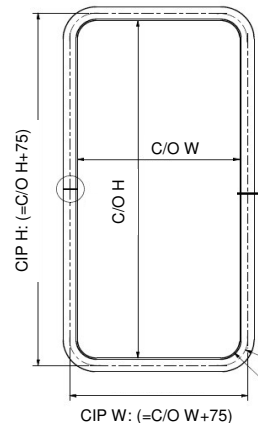

Dimensions

Available clear opening sizes (c/o)

Height	Width
800	600
850	650
1400	600 / 750 / 800
1450	700 / 800
1550	700
1600	500 / 600 / 700 / 750 / 800 / 850
1650	650
1700	650 / 700 / 750
1750	700 / 800
1800	650 / 700 / 750
1850	600 / 650 / 700 / 750 / 800 / 850

Frame

Steel angle bar frame; 75x50x7mm.
Aluminium angle bar frame; 75x50x5mm.

Handle

Clear size W < 750mm; handle 300mm.
Clear size W ≥ 750mm; handle 400mm.

Door seal & wedges

Door seal

Sea water resistant, loose supply.
Steel frame: 45x20mm EPDM shore 45.
Aluminium frame: 45x20mm Moos shore 20.